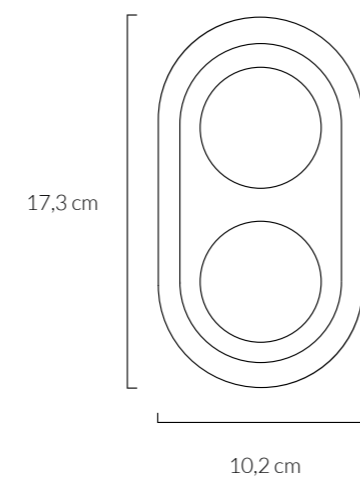

Wymiary produktów:

RAMKA PODWÓJNA