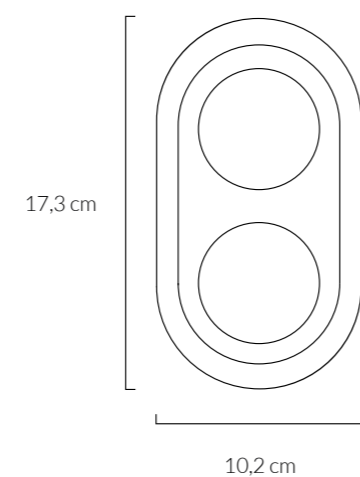

Wymiary produktów:

RAMKA PODWÓJNA